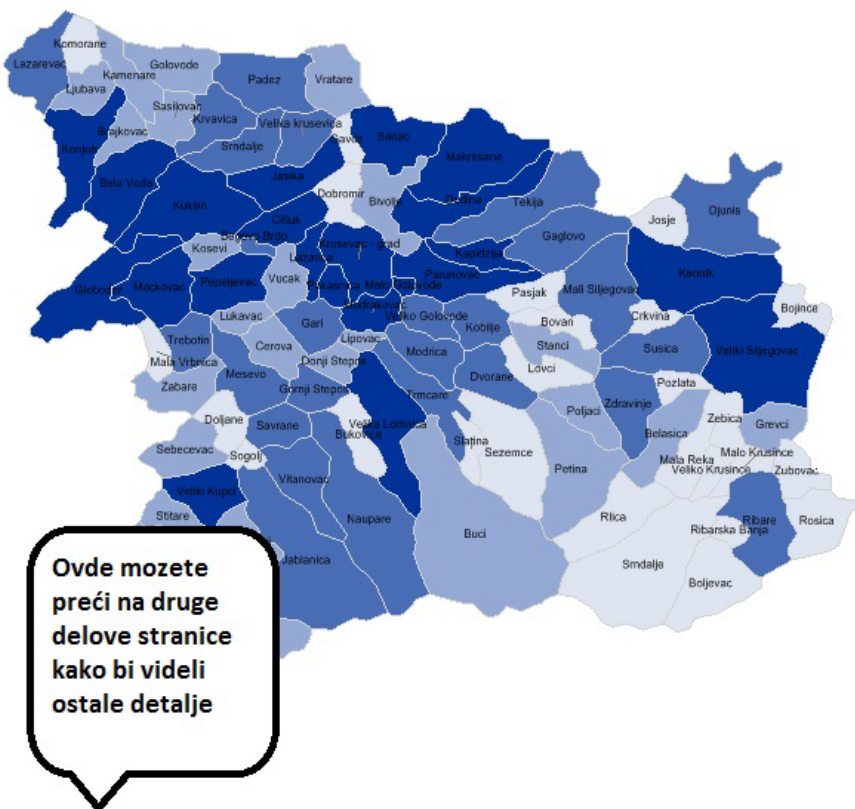

Kada izaberete indikator pojaviće se na novoj internet stranici....

Popis stanovništva 2011 - broj stanovnika
Kruševac

Podatke preuzimate ovde

Download link:
[popis stanovništva 2011 broj stanovnika.xls](#)

Map | Data | Source | Keywords